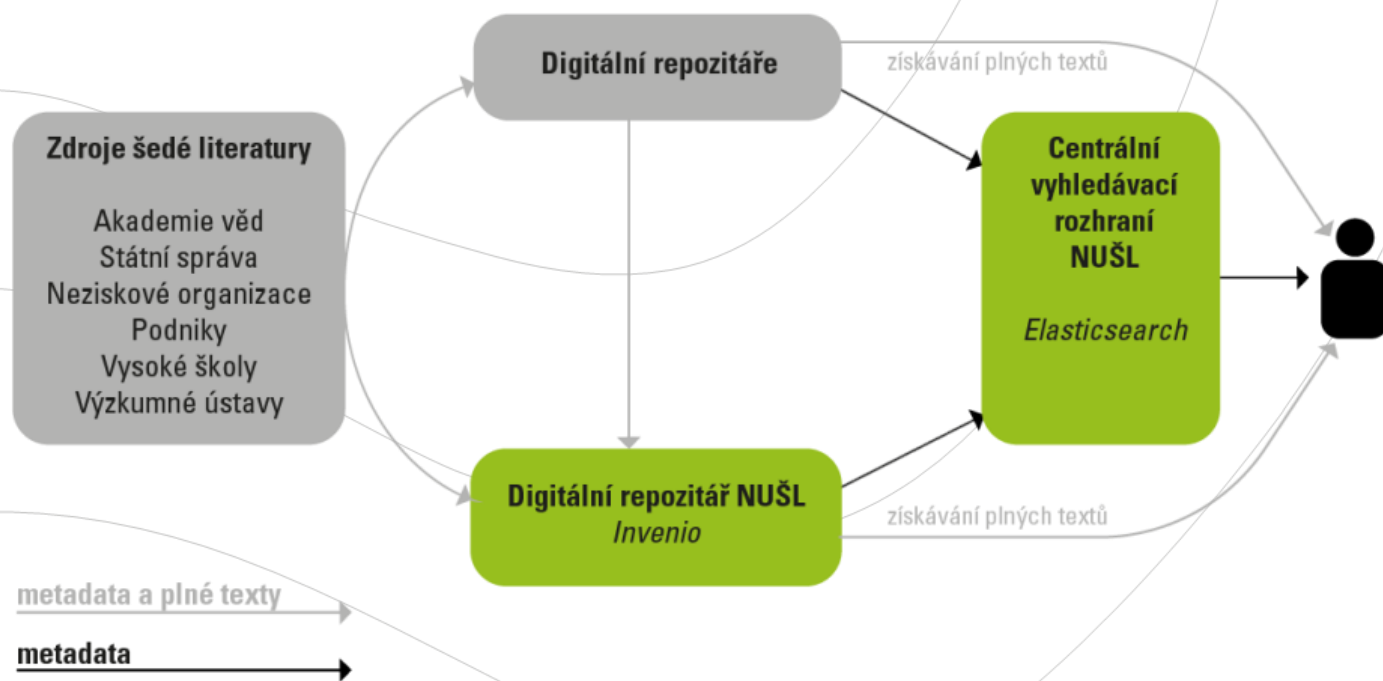

Národní repozitář

Petra Černošlávková 

Open Science Week

21. 10. 2024

Národní úložiště šedé literatury (NUŠL)

- Služba pro instituce
- Nyní kolem 100 partnerů
 - viz <https://nusl.techlib.cz/cs/spoluprace/seznam-partneru/>

The screenshot shows the NUŠL website interface. At the top, there is a search bar with the text 'Vyhledat' and a language selector for 'English version'. Below the search bar, there are navigation tabs for 'Věda a výzkum (34400)', 'Školství (767436)', 'Kultura (18879)', 'Státní správa (5563)', and 'Ostatní (904)'. The main content area is divided into several sections: 'Typ dokumentu' (Document type) with a list of categories like 'Analytické a metodické materiály', 'Autorské práce', etc.; 'Osoby' (Persons) with a list of names and counts; 'Klíčová slova' (Keywords) with a list of terms like 'fronční analýza', 'analýza', etc.; and a 'Počet nalezených dokumentů' (Number of found documents) section with a bar chart showing a significant increase in 2023 (19160) compared to 2022 (2000). There are also sections for 'O službě' (About the service) and 'Provozovatel' (Operator) with the NTK logo and a Facebook link.