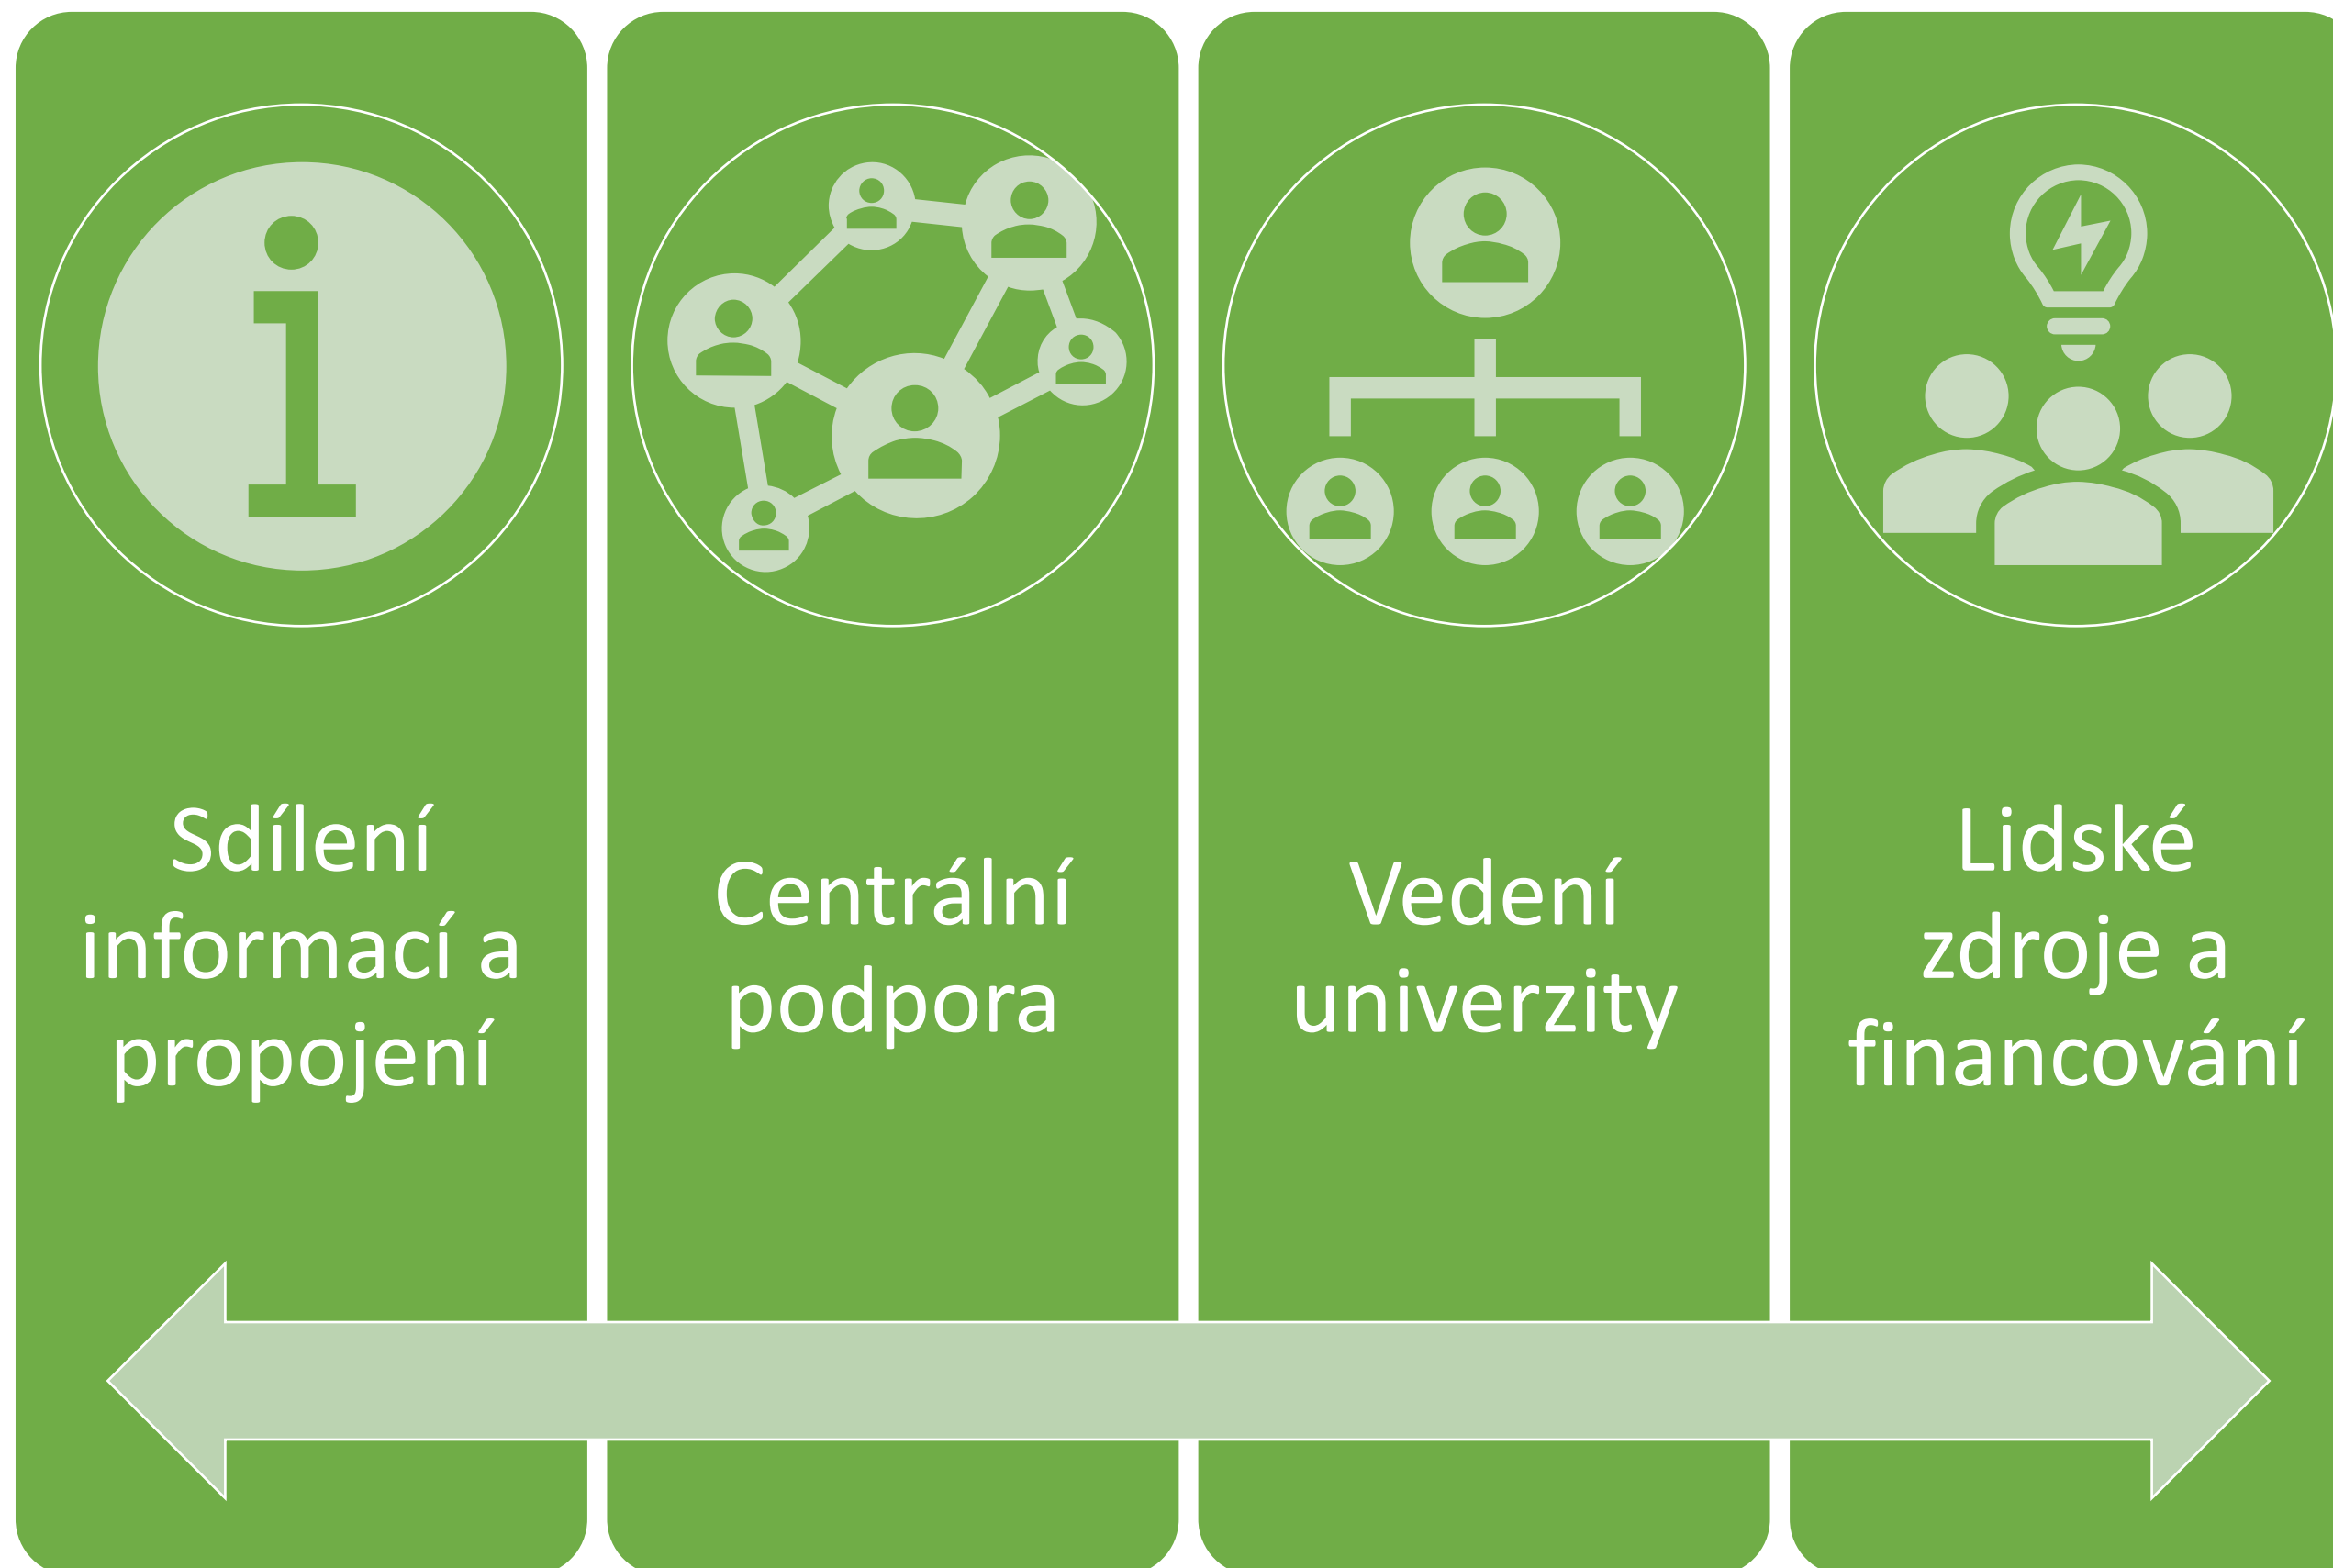

# Podpora Open Science na ČZU

Kristýna Zychová, Open Science  
koordinátor

Česká zemědělská  
univerzita v Praze

Univerzita plná života

# Vývoj podpory