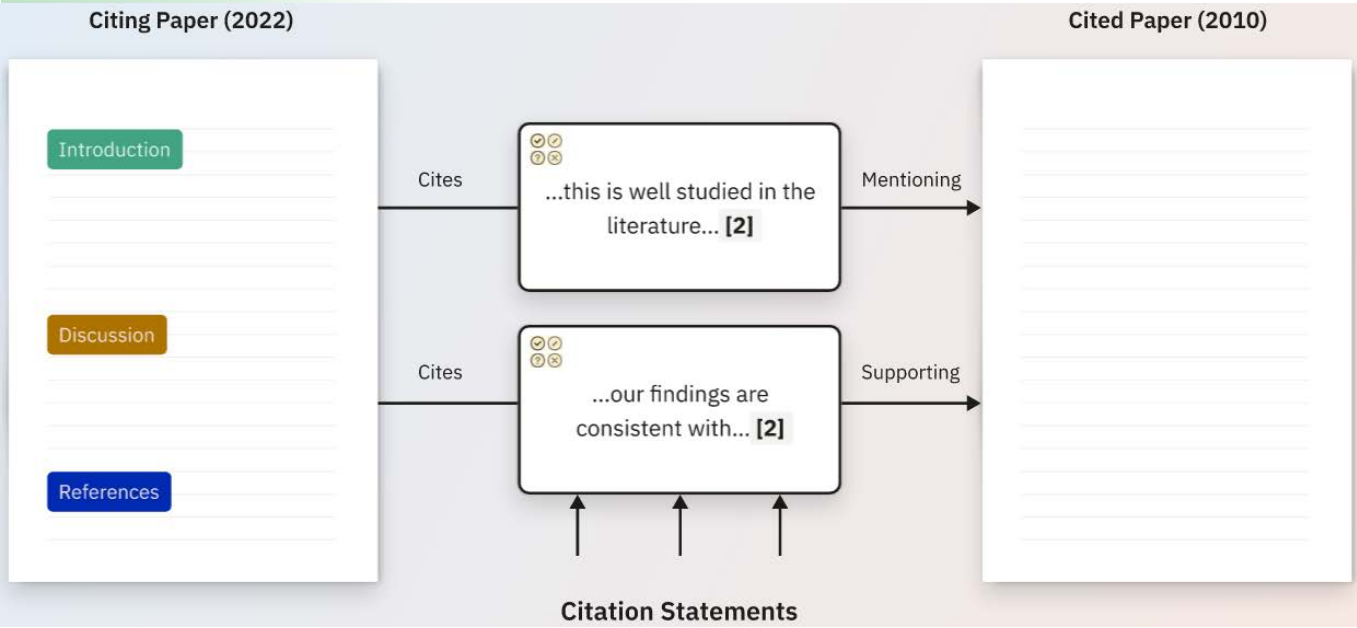

scite_

- Citace v kontextu
- 1,1 mld. citačních odkazů extrahovaných a analyzovaných z >32 mil. plnotextových publikací
- Demoverze k vyzkoušení

scite.ai